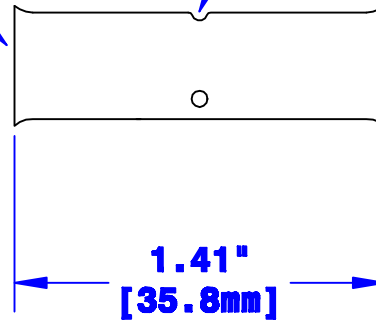

**ID Sized For  
1 Ga [40mm<sup>2</sup>] Cable**

**Dimple For Center Stop  
3 Places**

<b>Property of</b> <b>QUICKCABLE®</b> 3700 Quick Drive Frankville, WI 53126 U.S.A. www.quickcable.com	<b>TITLE</b> <b>1 Ga [40mm<sup>2</sup>]          Max Lug Butt Splice</b>
	<b>PART #</b> <b>6653</b>

**Confidential and Proprietary Information**

					<b>Drawn By</b> <b>Jim H</b>	<b>Date</b> <b>12-02-09</b>	<b>Checked By</b> <b>Mike E</b>	<b>Scale</b> <b>None</b>	<b>Material &amp; Treatment</b> <b>100% Copper          Tin plated</b>	<b>Drawing #</b> <b>6653-INFO</b>	<b>REV</b>
					<b>Tolerances, unless otherwise noted</b> <b>All dimensions are ref only</b>				<b>Sheet 1 of 1</b>		
<b>Rev</b>	<b>Date</b>	<b>ECN#</b>	<b>By</b>	<b>Description</b>							