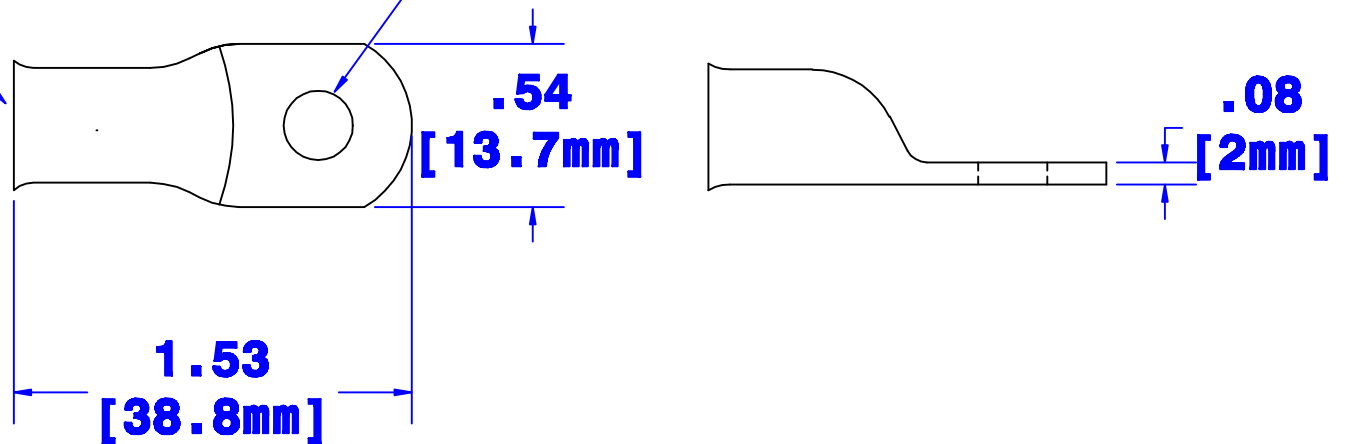

**ID sized for  
4 ga [19mm<sup>2</sup>]  
cable**

**Hole for 5/16" [M8] stud**

<b>Property of</b> <b><i>QUICK CABLE</i></b> 3700 Quick Dr. Franksville WI		<b>TITLE</b> 4 ga [19mm <sup>2</sup> ] MAX LUG 5/16 [M8] Stud	
		<b>PART #</b> 105057	
<b>Material &amp; Treatment</b> 100% Copper		<b>Drawing #</b> 105057-INFO	<b>REV</b>
		Sheet <b>1</b> or <b>1</b>	

			<b>Drawn By</b> Jim H	<b>Date</b> 7/11/03	<b>Checked By</b> Paul	<b>Scale</b> None
<b>Tolerances, unless otherwise noted</b> <b>All dimensions are ref only</b>						
<b>Rev</b>	<b>Date</b>	<b>By</b>	<b>Description</b>			